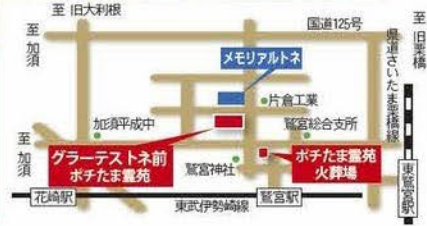

スケジュールやセミナー・入会キャンペーンなど、詳しくは裏面をご覧ください。