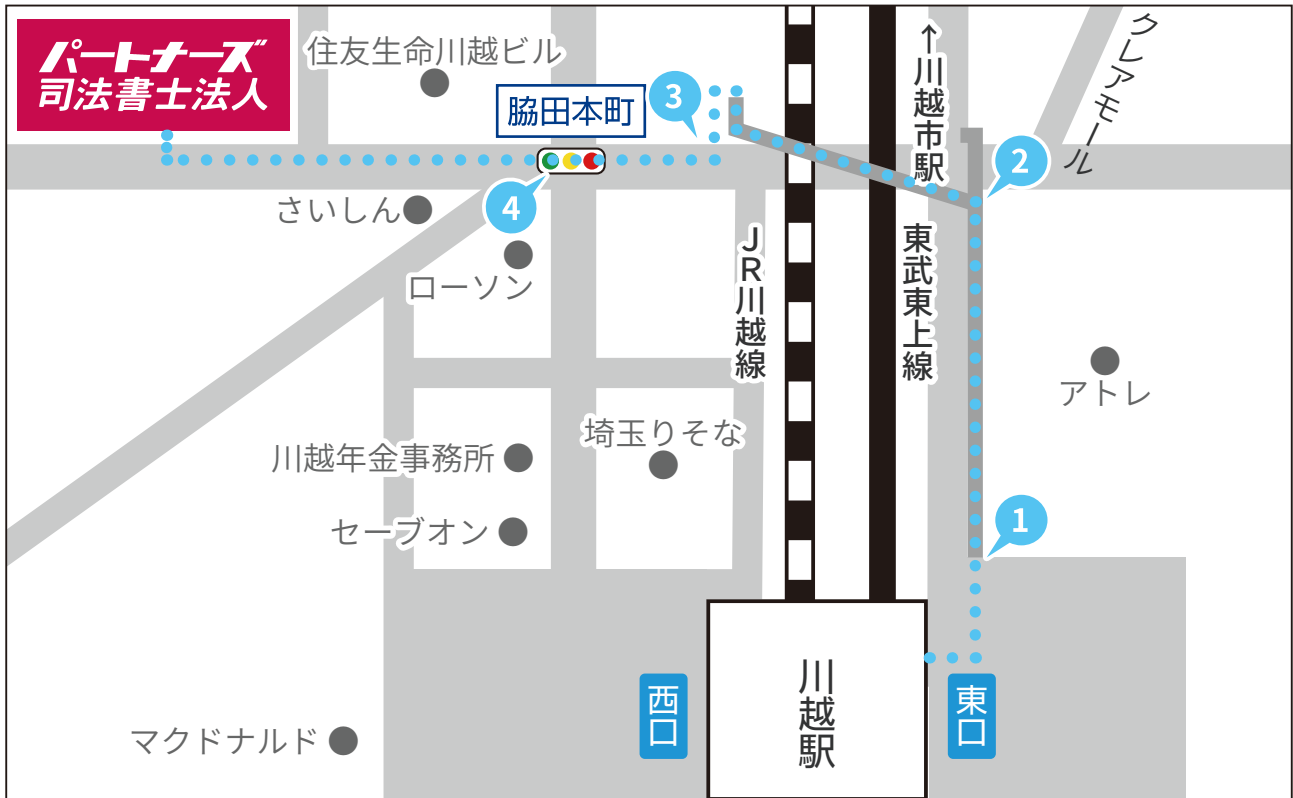

# 電車でのアクセス (川越駅東口をご利用の場合)

①コンコースをアトレ方向へ進み、建物左側の外通路を進みます

②分岐があるので、左方向の歩道橋を進み線路を渡ります

③歩道橋を降りたら右方向へ進みます

④ローソンのあるスクランブル交差点を直進方向に渡ります

⑤そのまま 40メートルほど進むと茶色のマンションが見えます。そのマンションの1階が当事務所です