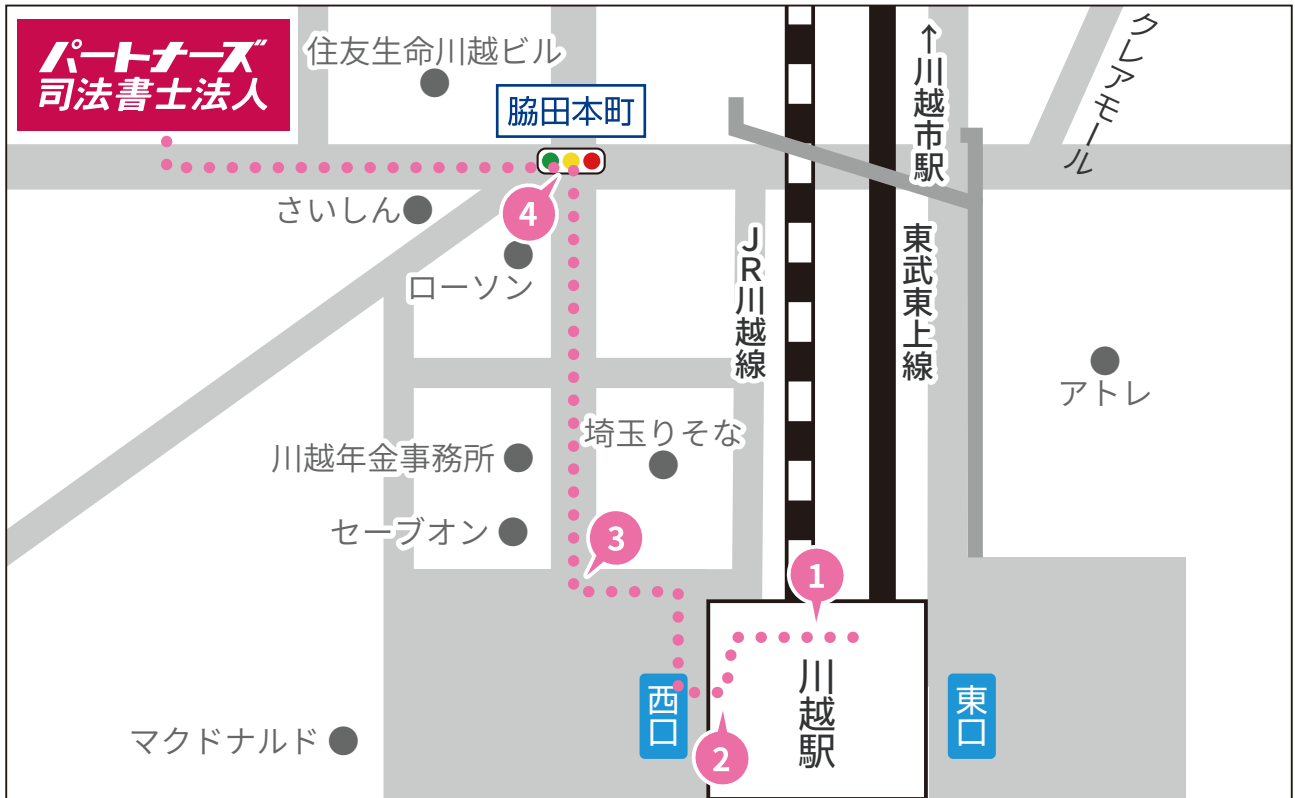

# 電車でのアクセス (川越駅西口をご利用の場合)

①東武東上線または JR 線の改札口を出て左に進みます

②歩道橋を降りたら右方向へ進みます

③ローソンのあるスクランブル交差点を直進方向に渡ります

④ローソンのあるスクランブル交差点を左なめ前方に渡ります

⑤そのまま 40 メートルほど進むと茶色のマンションが見えます。そのマンションの 1 階が当事務所です